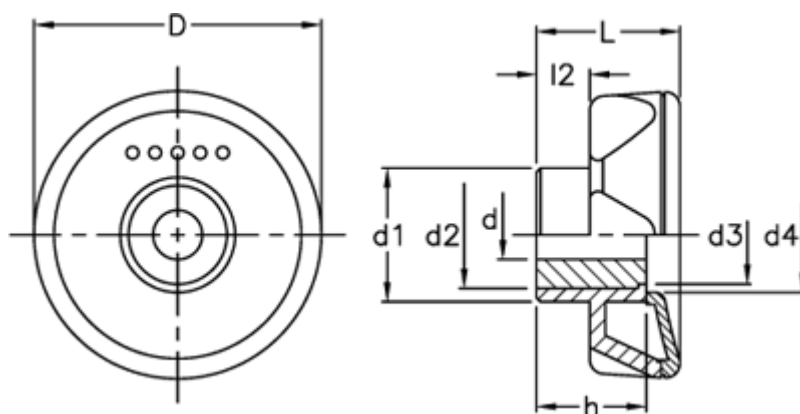

Varenummer: 23052206166
Beskrivelse: E+G Drejeknop
ELK.70-FP A12-C6, rød dækkappe

Mål

D	= 70	$l_2 = 13$
d1	= 32.5	
d2	= 26	
d3	= 24.0	
d4	= 28	
d H7	= 12	
h	= 27	
L	= 35	